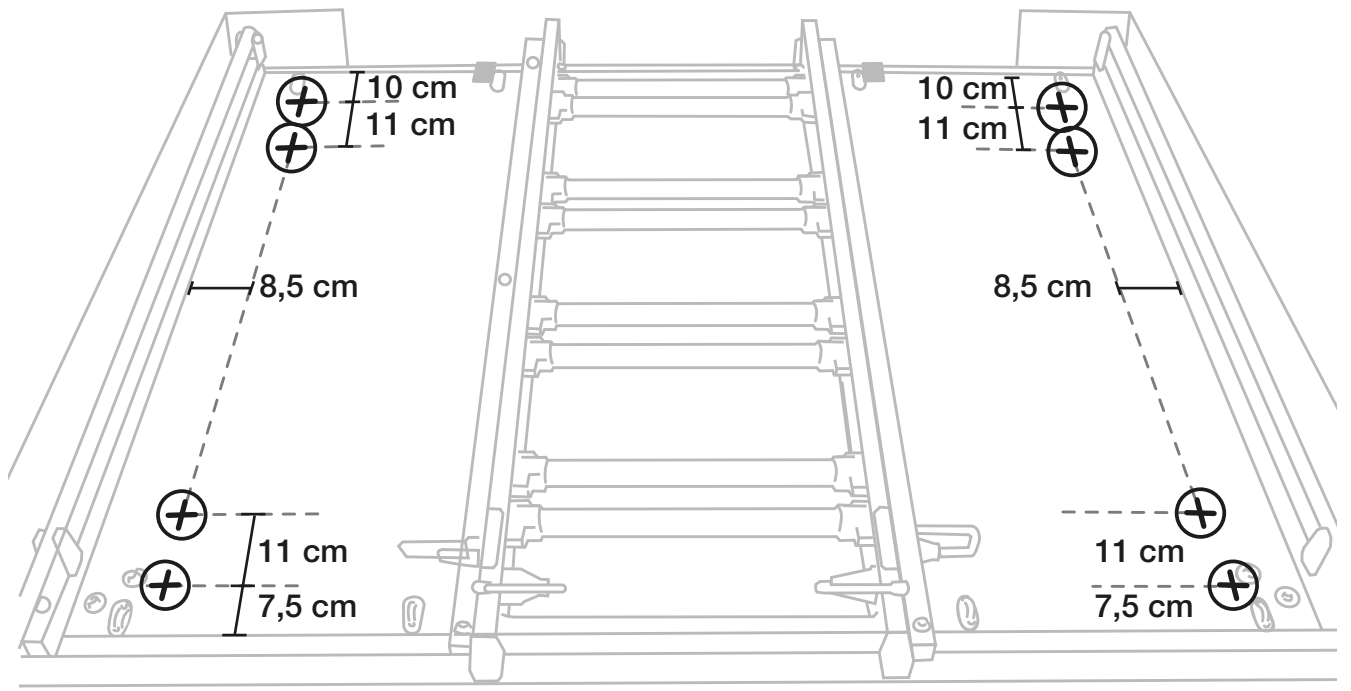

OVERZONE FEET INSTRUCTIONS

- *Piedini a terra OZ/05A*
- *Pieds OZ/05A*
- *Bodenstandfüss OZ/05A*

FIXING

Fissaggio • Fixation • Befestigung

AUTOHOME® produced by
Zifer Italia Srl
Viale Risorgimento, 23
46017 Rivarolo Mantovano
(Mantova) Italy
Tel. +39 0376 99590
+39 0376 958164
Fax +39 0376 958088