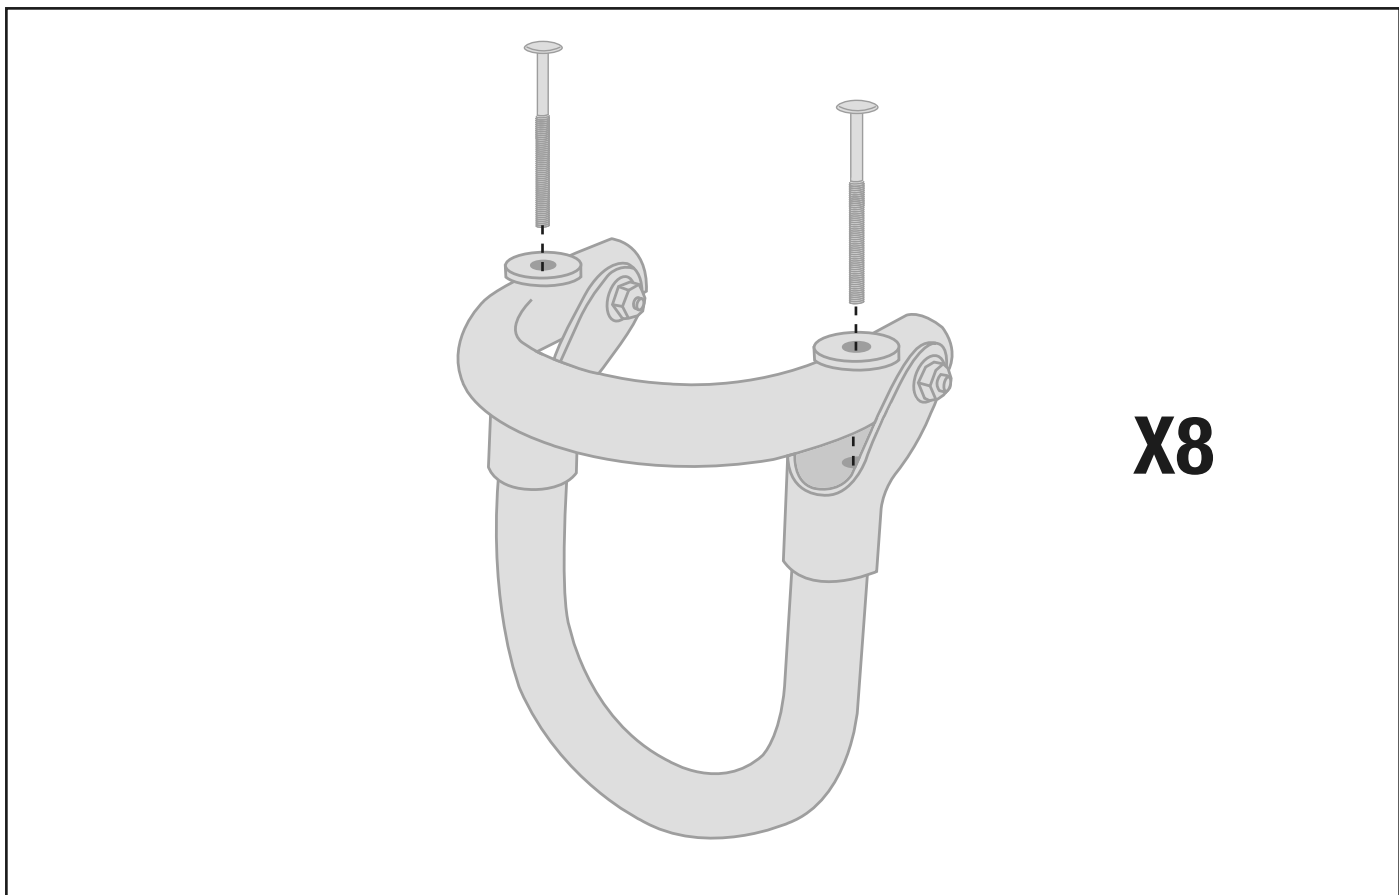

OVERZONE FEET INSTRUCTIONS

- *Piedini a terra OZ/05A*
- *Pieds OZ/05A*
- *Bodenstandfüss OZ/05A*

FIXING

Fissaggio • Fixation • Befestigung

AUTOHOME® produced by
Zifer Italia Srl
Viale Risorgimento, 23
46017 Rivarolo Mantovano
(Mantova) Italy
Tel. +39 0376 99590
+39 0376 958164
Fax +39 0376 958088