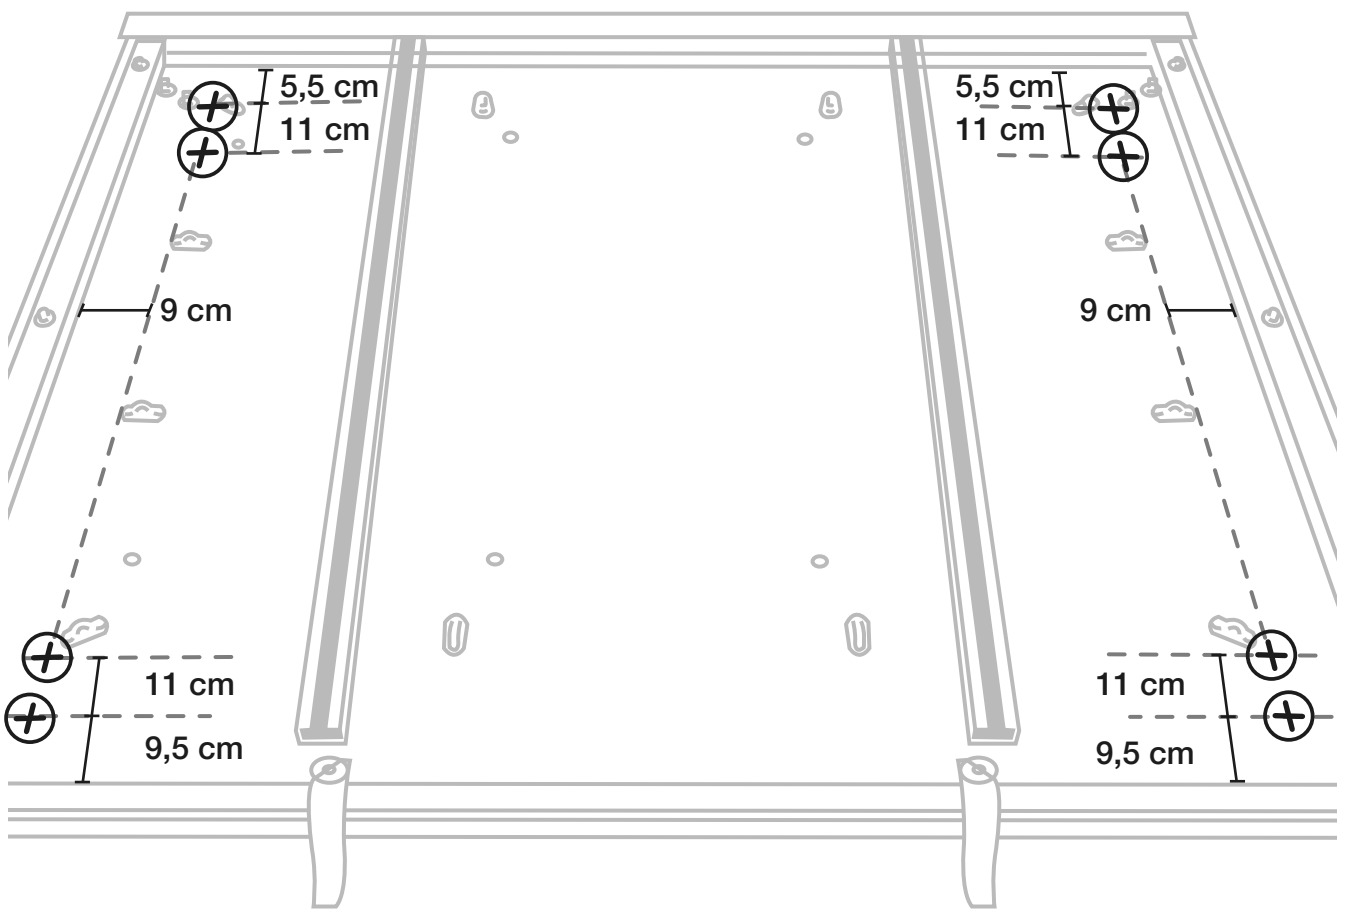

OVERZONE FEET INSTRUCTIONS

- *Piedini a terra OZ/05A*
- *Pieds OZ/05A*
- *Bodenstandfüss OZ/05A*

FIXING

Fissaggio • Fixation • Befestigung

AUTOHOME® produced by
Zifer Italia Srl
Viale Risorgimento, 23
46017 Rivarolo Mantovano
(Mantova) Italy
Tel. +39 0376 99590
+39 0376 958164
Fax +39 0376 958088